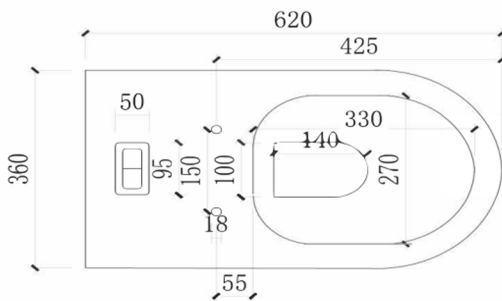

Descrizione	WC Monoblocco
Colore	Bianco
Codice fornitore	
Codice catalogo	201134027
Peso	

TT53A