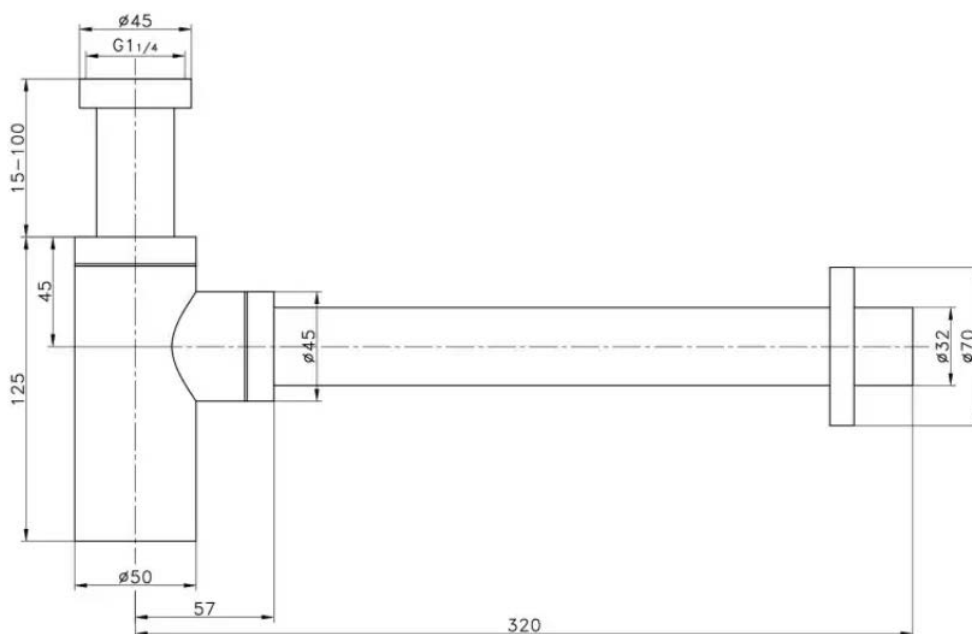

Descrizione	Sifone tondo in metallo
Colore	Cromo, bianco opaco, nero opaco
Codice fornitore	1771011JA00 (cromo)
Codice catalogo	483 145 026
Peso	-

LO PRESTI
casa arredò

www.casaarredolopresti.it