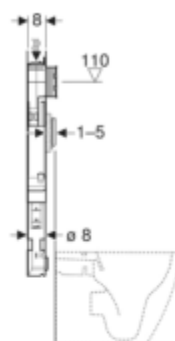

# Cassetta di risciacquo da incasso Geberit Sigma 8 cm, 6/3 litri

## DATI TECNICI

Pressione dinamica	0.1–10 bar
Temperatura dell'acqua max	25 °C
Impostazione predefinita volume di risciacquo	6 / 3 l
Campo di regolazione risciacquo lungo	4 / 4.5 / 6 / 7.5 l

Campo di regolazione risciacquo a volume piccolo	2–4 l
Materiale	Materiale sintetico

## INFO

- PER MAGGIORI INFORMAZIONI INQUADRA IL QR CODE

No. art.	B cm	H cm	T cm
109.790.00.1	41	62.5	8