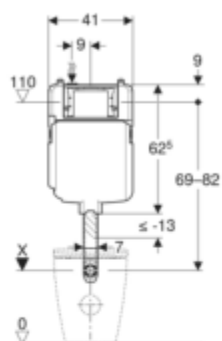

# Cassetta di risciacquo da incasso Geberit Sigma 8 cm, 6/3 litri

## DATI TECNICI

Pressione dinamica	0.1–10 bar
Temperatura dell'acqua max	25 °C
Impostazione predefinita volume di risciacquo	6 / 3 l
Campo di regolazione risciacquo lungo	4 / 4.5 / 6 / 7.5 l

Campo di regolazione risciacquo a volume piccolo	2–4 l
Materiale	Materiale sintetico

## INFO

- PER MAGGIORI INFORMAZIONI INQUADRA IL QR CODE

No. art.	B cm	H cm	T cm
109.790.00.1	41	62.5	8