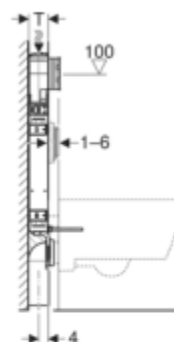

Modulo Geberit Combifix per vaso sospeso, 109 cm, con cassetta di risciacquo da incasso Sigma 8 cm

DESTINAZIONI D'USO

- Per pareti in muratura
- Per il montaggio in installazioni applicate davanti alla parete ad altezza parziale o totale
- Per vasi sospesi con quote di collegamento secondo EN 33:2011
- Per il risciacquo ad una quantità, a due quantità o risciacquo con possibilità di interruzione

PROPRIETÀ

- Serie 2016
- Telaio di montaggio verniciato a polvere
- Telaio di montaggio rivestito con quattro flange di fissaggio
- Rete portaintonaco premontata
- Curva tecnica montabile senz'attrezzi
- Cassetta di risciacquo da incasso con azionamento frontale
- Cassetta di risciacquo da incasso isolata contro la condensa
- Volume di risciacquo grande regolabile a 4 litri senza accessori
- Campana di risciacquo con riduttore di flusso regolabile

- Lavori di montaggio e manutenzione sulla cassetta di risciacquo da incasso senz'attrezzi
- Allacciamento idrico in alto a sinistra
- Protezione cantiere con apertura per l'ispezione accorciabile, adatta per placche di comando a filo parete
- Con tubo fodera per il tubo di alimentazione dell'acqua per i vasi bidet Geberit AquaClean e per il cavo di collegamento
- Fissaggio per l'allacciamento elettrico

Regolabile in altezza

No

MATERIALE IN DOTAZIONE

- Allacciamento idrico R 1/2", compatibile MasterFix e MeplaFix, con rubinetto d'arresto integrato e volantino
- Protezione cantiere con apertura per l'ispezione
- Set per allacciamento per WC, ø 90 mm
- Curva tecnica in PE-HD, ø 90 mm
- 2 tappi di protezione
- 2 barre filettate M12
- Set disaccoppiante
- Materiale di fissaggio