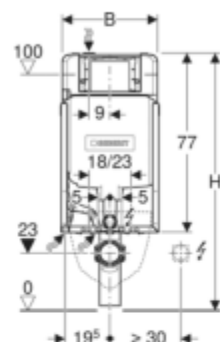

Modulo Geberit Combifix per vaso sospeso, 109 cm, con cassetta di risciacquo da incasso Sigma 8 cm

DESTINAZIONI D'USO

- Per pareti in muratura
- Per il montaggio in installazioni applicate davanti alla parete ad altezza parziale o totale
- Per vasi sospesi con quote di collegamento secondo EN 33:2011
- Per il risciacquo ad una quantità, a due quantità o risciacquo con possibilità di interruzione

PROPRIETÀ

- Serie 2016
- Telaio di montaggio verniciato a polvere
- Telaio di montaggio rivestito con quattro flange di fissaggio
- Rete portaintonaco premontata
- Curva tecnica montabile senz'attrezzi
- Cassetta di risciacquo da incasso con azionamento frontale
- Cassetta di risciacquo da incasso isolata contro la condensa
- Volume di risciacquo grande regolabile a 4 litri senza accessori
- Campana di risciacquo con riduttore di flusso regolabile

DATI TECNICI

Pressione dinamica	0.1–10 bar
Temperatura dell'acqua max	25 °C
Impostazione predefinita	6 / 3 l
volume di risciacquo	
Campo di regolazione	4 / 4.5 / 6 / 7.5 l
risciacquo lungo	
Campo di regolazione	2–4 l
risciacquo a volume piccolo	
Materiale	Acciaio

Regolabile in altezza

No

MATERIALE IN DOTAZIONE

- Allacciamento idrico R 1/2", compatibile MasterFix e MeplaFix, con rubinetto d'arresto integrato e volantino
- Protezione cantiere con apertura per l'ispezione
- Set per allacciamento per WC, ø 90 mm
- Curva tecnica in PE-HD, ø 90 mm
- 2 tappi di protezione
- 2 barre filettate M12
- Set disaccoppiante
- Materiale di fissaggio