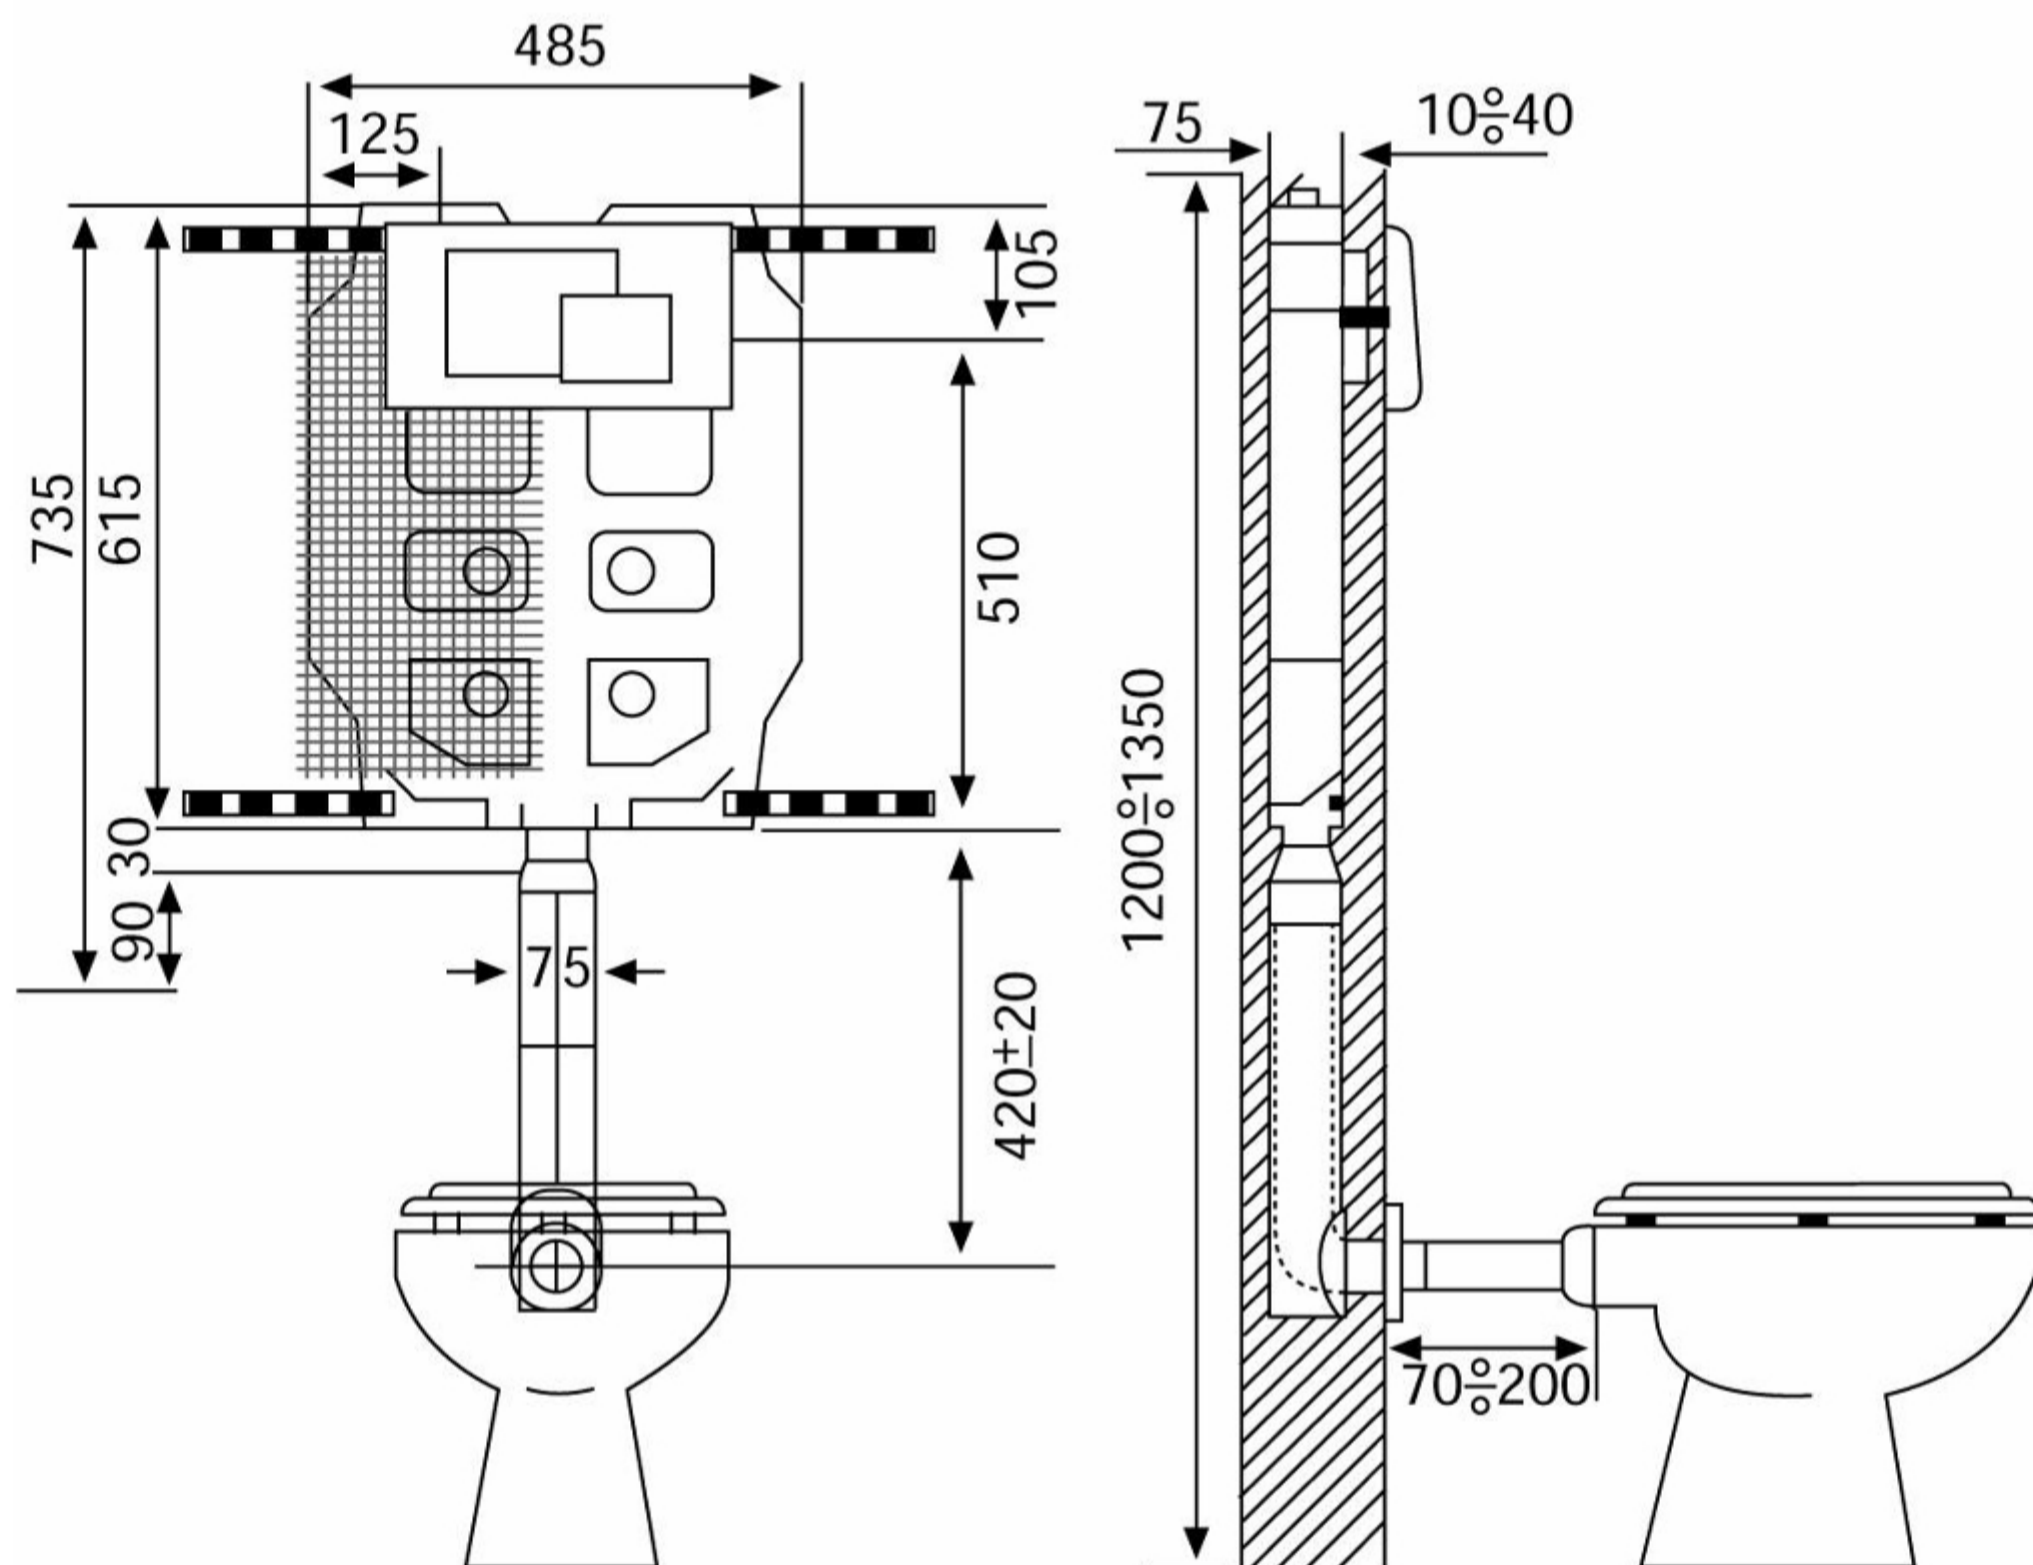

| | |
|------------------|---------------------------------|
| Descrizione | Cassetta di scarico da incasso. |
| Colore | Bianco. |
| Codice fornitore | |
| Codice catalogo | |
| Peso | - |

LO PRESTI
casa arredò