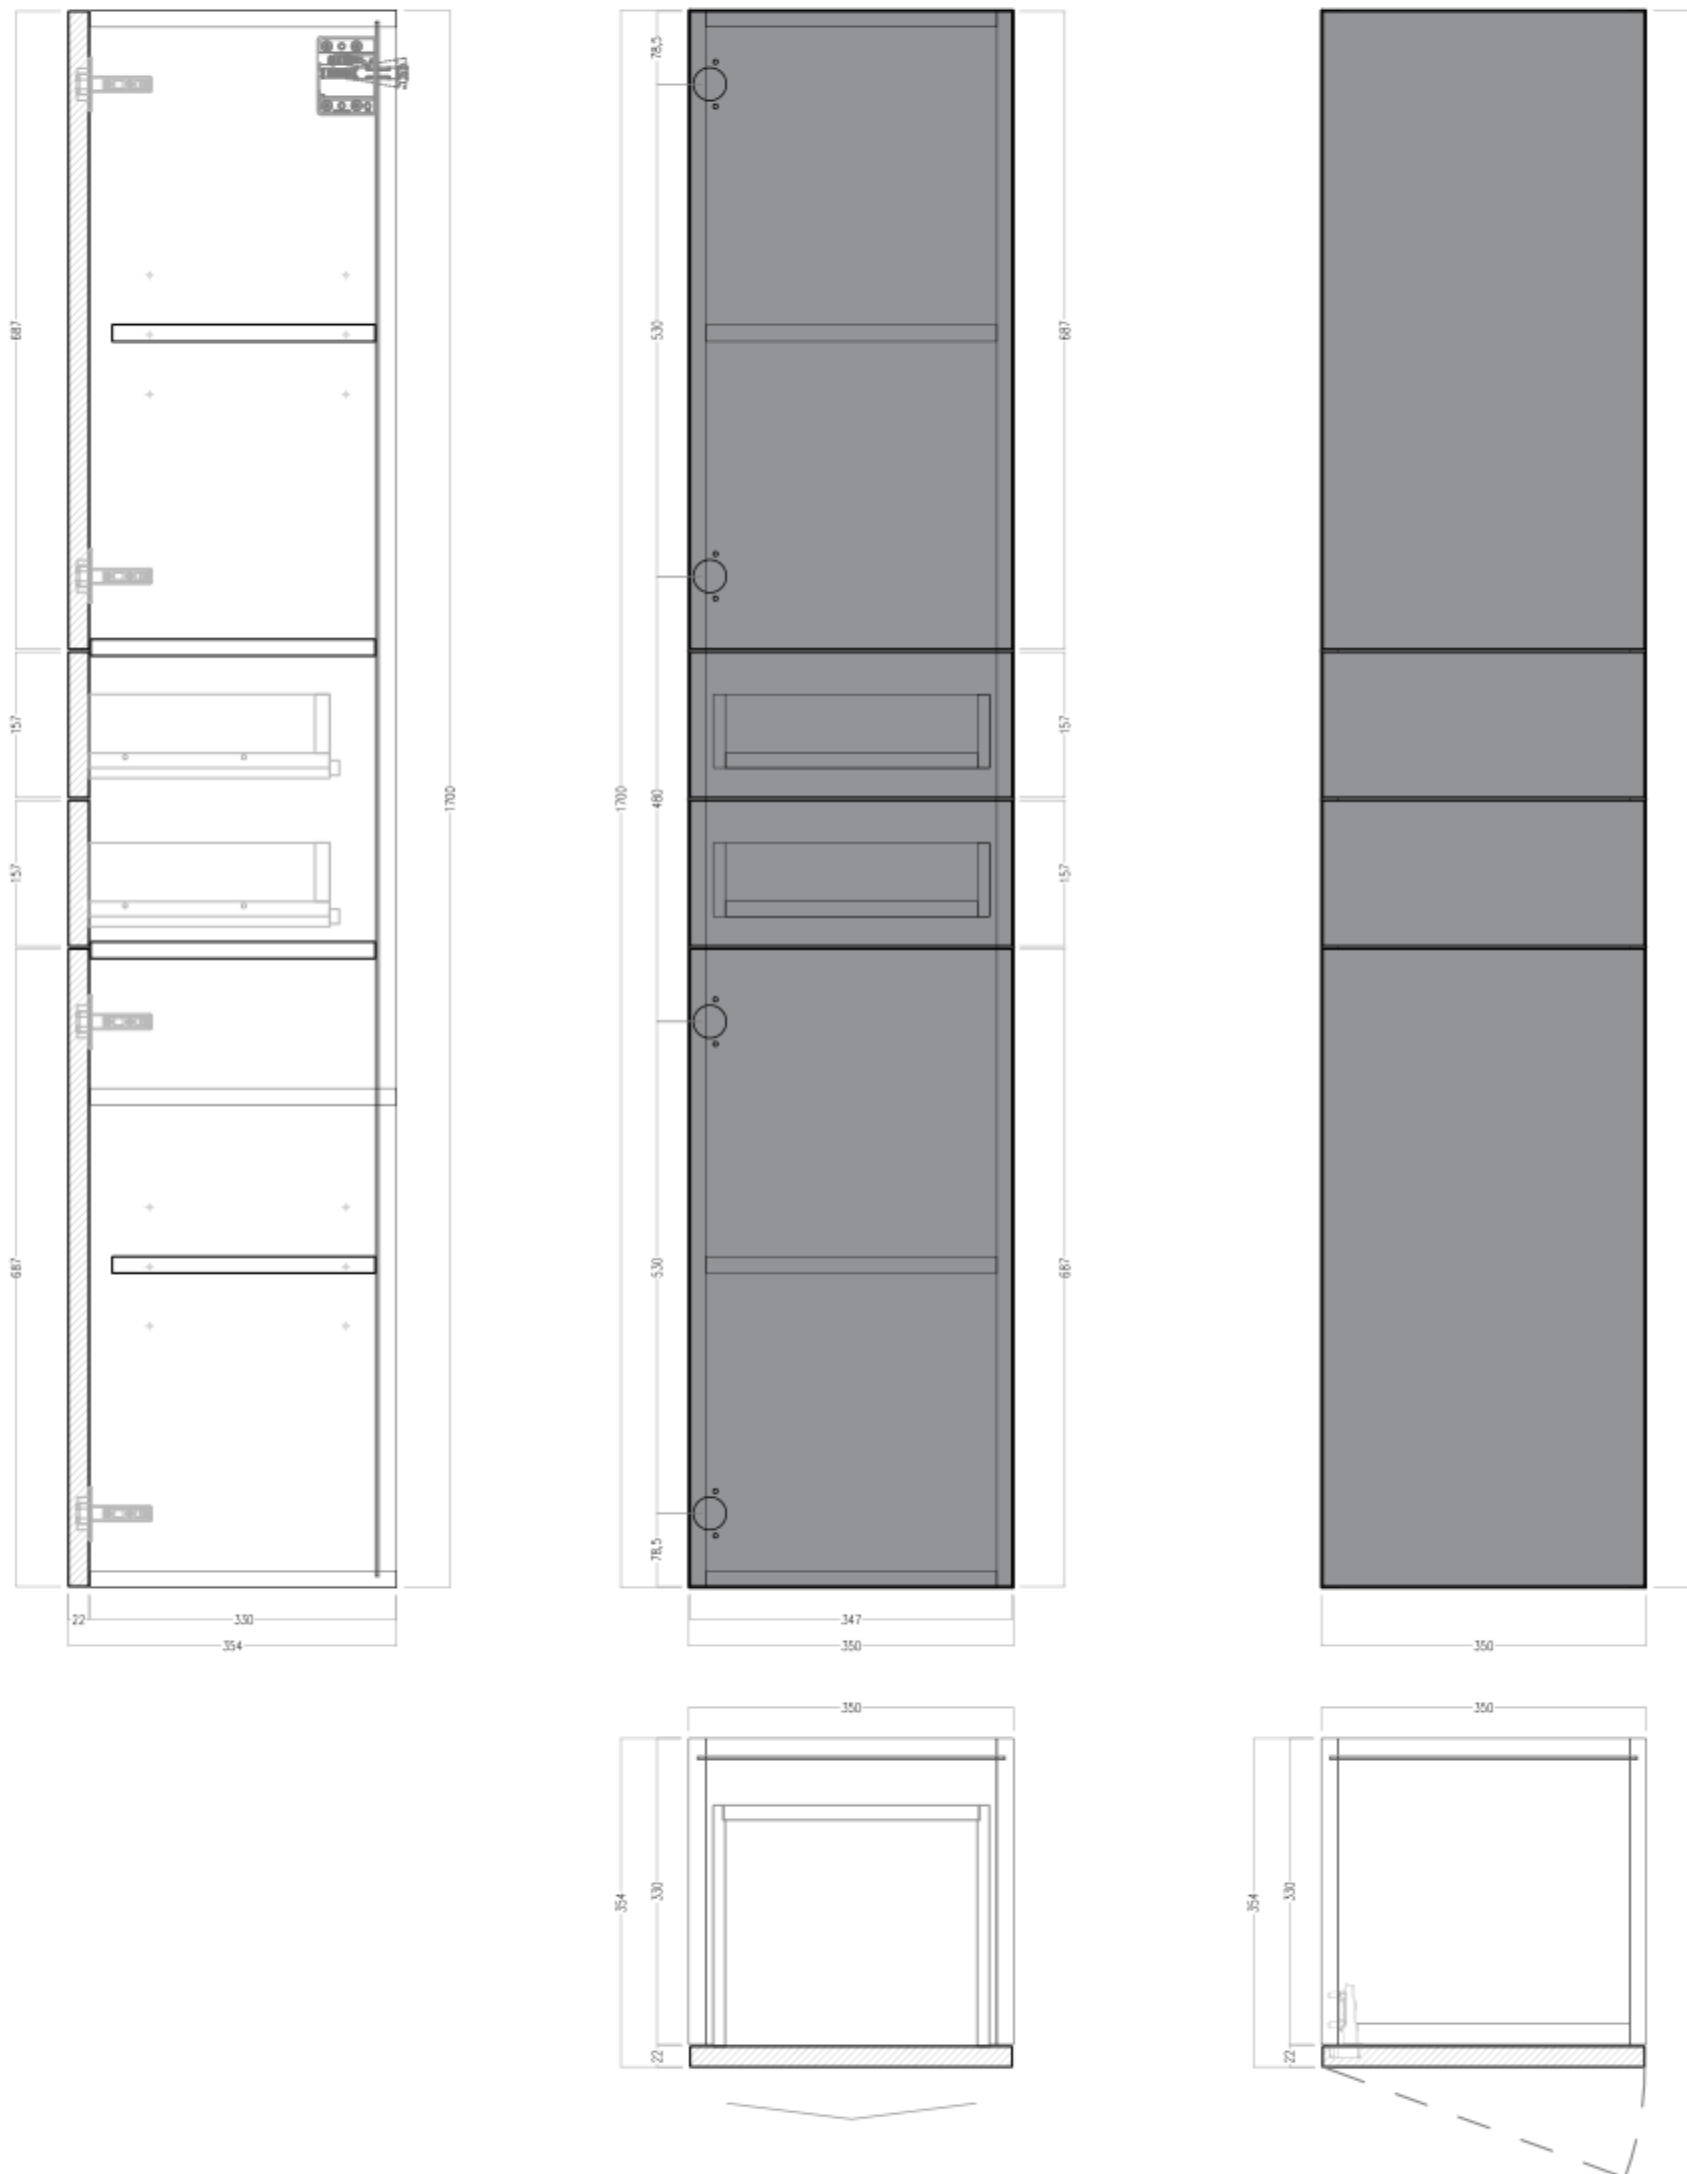

# COLONNA SOSPESA H 1700

- N. 2 Colonne Sospese SX P.P. + 2 CASS. P.P. H1700xL350xP354 MANDORLO
- N. 2 Colonne Sospese DX P.P. + 2 CASS. P.P. H1700xL350xP354 MANDORLO
- N. 2 Colonne Sospese SX P.P. + 2 CASS. P.P. H1700xL350xP354 NOCE NT
- N. 2 Colonne Sospese DX P.P. + 2 CASS. P.P. H1700xL350xP354 NOCE NT

PUNTO VENDITA:  
**001278**  
**CASA ARREDO LO PRESTI**

RIFERIMENTO:  
 OPERATORE:

DATA ORDINE:  
 NUMERO ORDINE:

DATA PRONTEZZA MERCE: