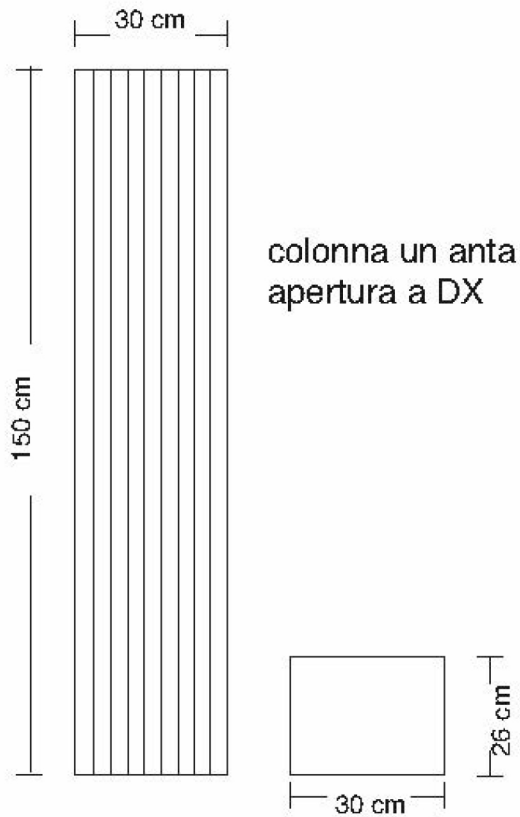

Descrizione	Colonna sospesa a 1 anta dx
Colore	Bianco opaco, tortora, grafite, rovere naturale, noce chiaro, noce scuro
Codice fornitore	-
Codice catalogo	352 142 050
Peso	-

LO PRESTI
casa arredo