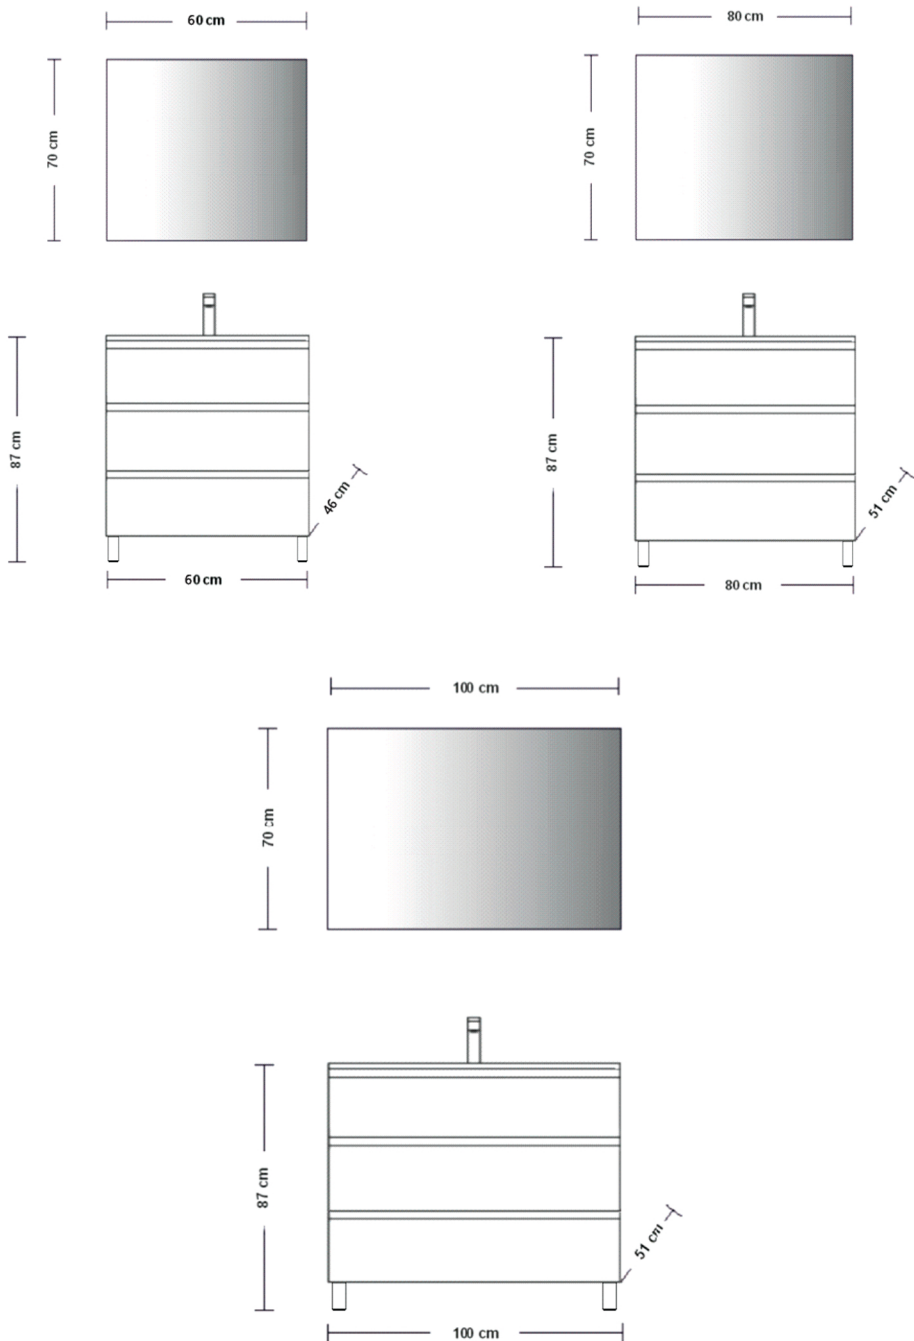

Descrizione	Base sospesa portlavabo con 3 cassetti.
Colore	Bianco Lucido, Abaco Incanto, Noce Athens, Rovere Rock Bianco.
Codice fornitore	-
Codice catalogo	351 142 300,351 142 301,351 142 302.
Peso	-