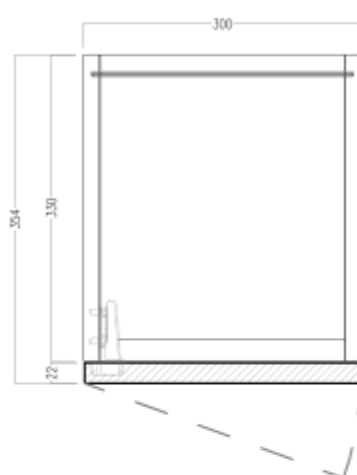

COLONNA SOSPESA H 1280

- N. 2 Colonne Sospese SX P.P. H1280xL300xP354 MANDORLO
- N. 2 Colonne Sospese DX P.P. H1280xL300xP354 MANDORLO
- N. 2 Colonne Sospese SX P.P. H1280xL300xP354 NOCE NT
- N. 2 Colonne Sospese DX P.P. H1280xL300xP354 NOCE NT