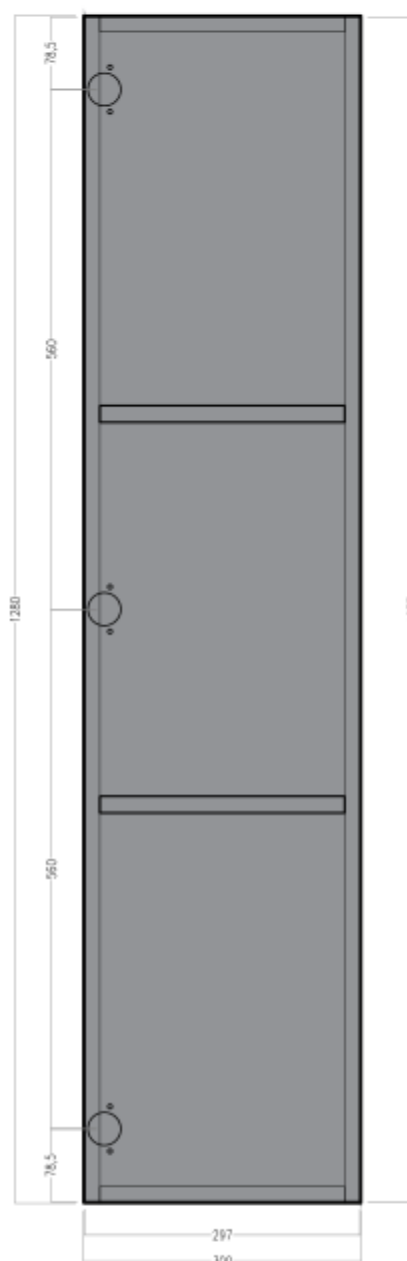

COLONNA SOSPESA H 1280

- N. 2 Colonne Sospese SX P.P. H1280xL300xP354 MANDORLO
- N. 2 Colonne Sospese DX P.P. H1280xL300xP354 MANDORLO
- N. 2 Colonne Sospese SX P.P. H1280xL300xP354 NOCE NT
- N. 2 Colonne Sospese DX P.P. H1280xL300xP354 NOCE NT

PUNTO VENDITA:
001278
CASA ARREDO LO PRESTI

RIFERIMENTO:
 OPERATORE:
 DATA PRONTEZZA MERCE:

DATA ORDINE:
 NUMERO ORDINE: