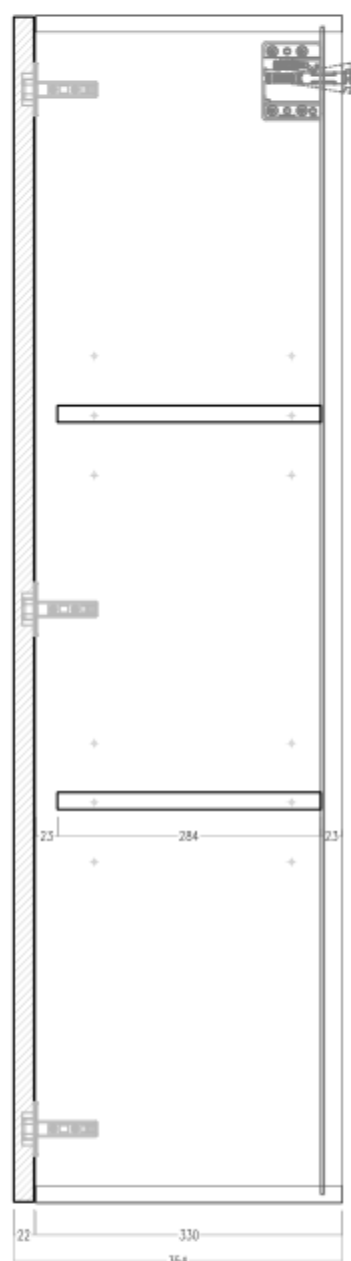

COLONNA SOSPESA H 1280

- N. 2 Colonne Sospese SX P.P. H1280xL300xP354 MANDORLO
- N. 2 Colonne Sospese DX P.P. H1280xL300xP354 MANDORLO
- N. 2 Colonne Sospese SX P.P. H1280xL300xP354 NOCE NT
- N. 2 Colonne Sospese DX P.P. H1280xL300xP354 NOCE NT

PUNTO VENDITA:
001278
CASA ARREDO LO PRESTI

RIFERIMENTO:
 OPERATORE:
 DATA PRONTEZZA MERCE:

DATA ORDINE:
 NUMERO ORDINE: