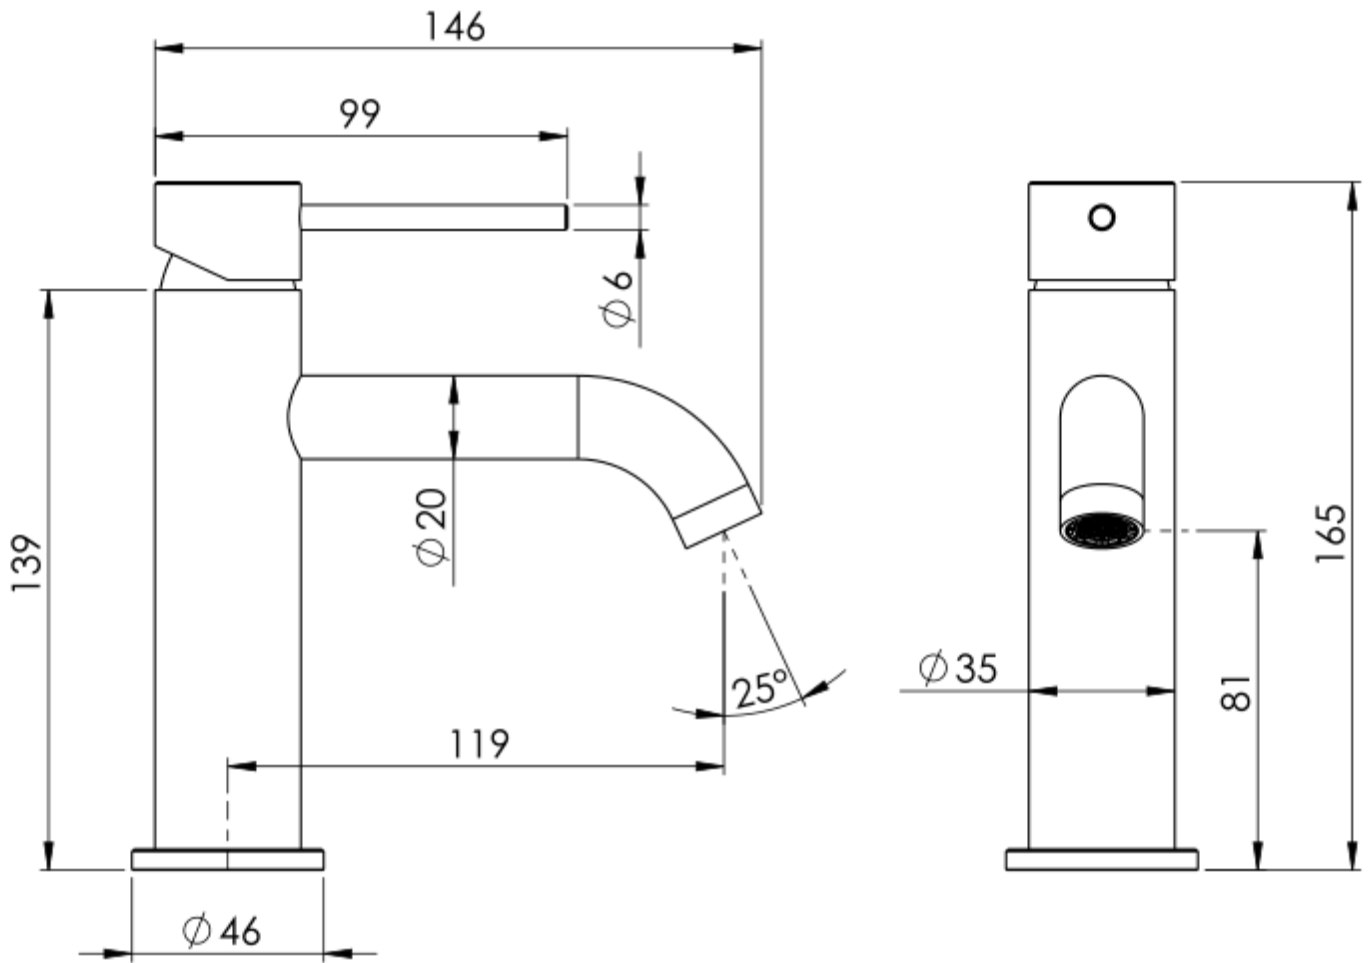

4 3 2 1

F

F

E

E

D

D

C

C

B

B

A

A