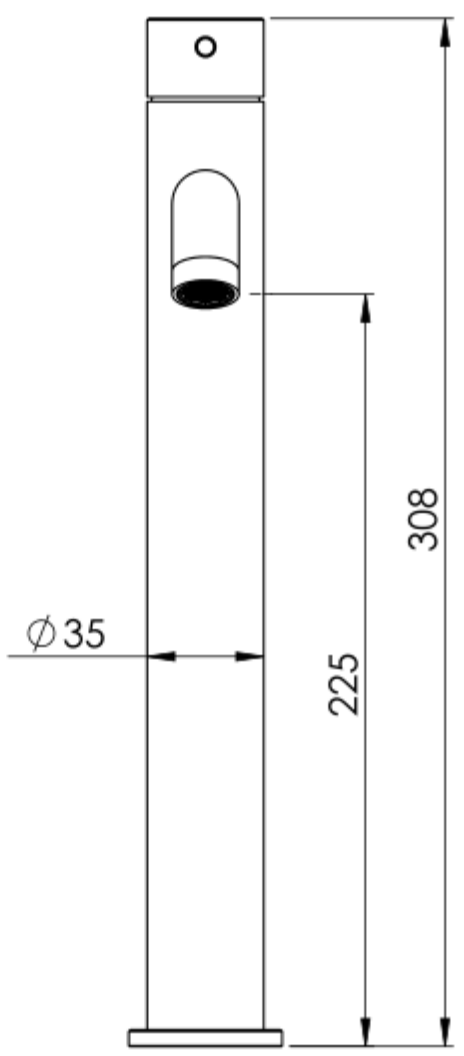

4 3 2 1

F  
E  
D  
C  
B

F  
E  
D  
C  
B

SE NON SPECIFICATO:  
QUOTE IN MILLIMETRI

FINITURA:  
Spazzolato

COD. ARTICOLO  
18XXX

QUESTO DISEGNO E' PROPRIETA' DI DAMAST SRL. E' VIETATA LA RIPRODUZIONE PARZIALE O TOTALE E LA DIVULGAZIONE A TERZI SENZA LA NOSTRA AUTORIZZAZIONE SCRITTA.

	NOME	FIRMA	DATA
DISEGNATO	RP		28.08.2024
VERIFICATO			
APPROVATO			
FABBRICATO			

Via Barro 159 - 28040 Inverio (NO) - Italia  
Tel. (+39) 0322 254028 - Fax (+39) 0322 254029 - www.damast.it

MATERIALE:  
AISI 304

DESCRIZIONE  
Miscelatore lavabo alto OLYMPIA

PESO: \_\_\_\_\_ SCALA 1:2.5 FOGLIO 1 DI 1

4 3 2 1

A

A

A4