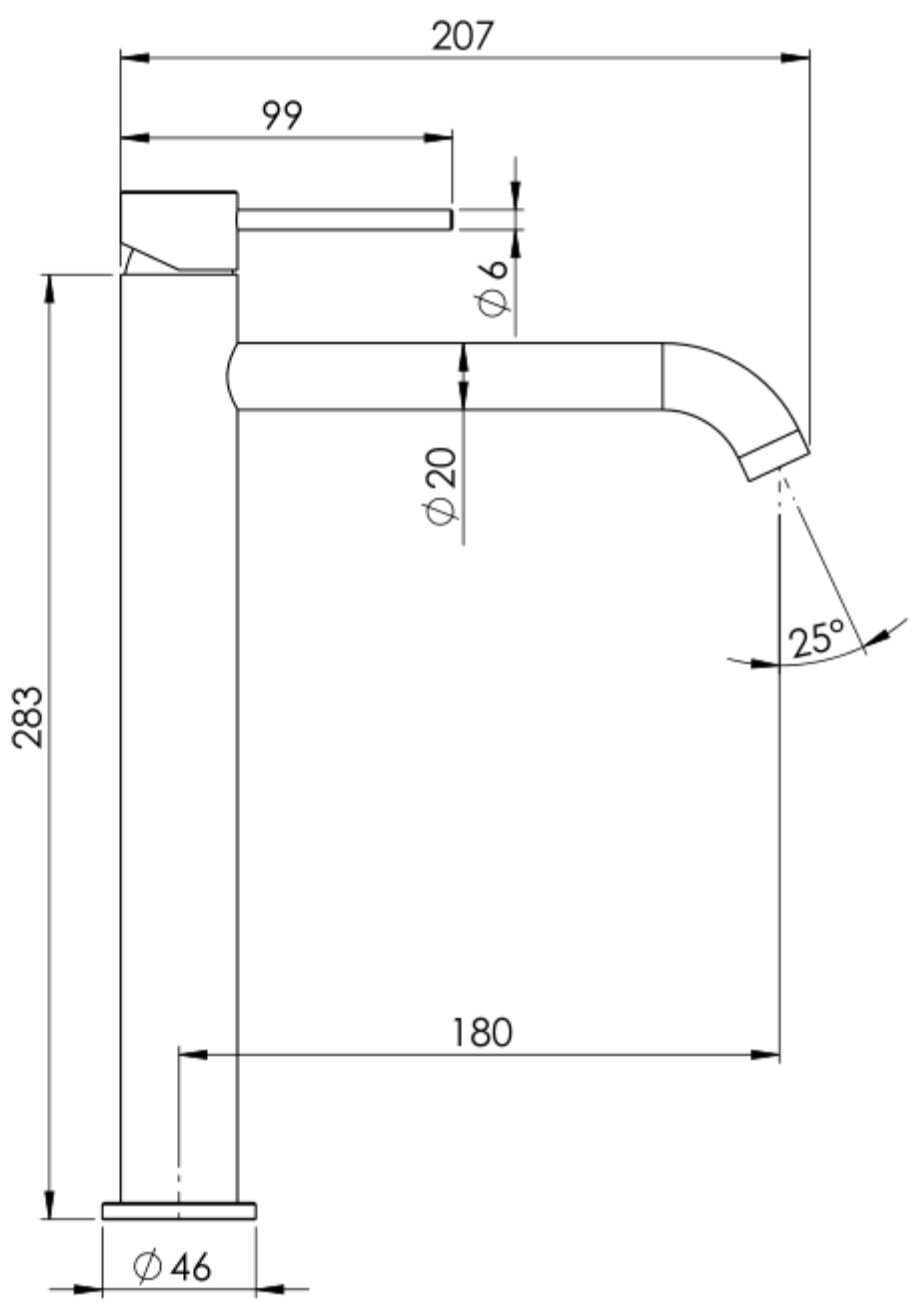

4 3 2 1

F  
E  
D  
C  
B

F  
E  
D  
C  
B

SE NON SPECIFICATO:  
QUOTE IN MILLIMETRI

FINITURA:  
Spazzolato

COD. ARTICOLO  
18XXX

QUESTO DISEGNO E' PROPRIETA' DI DAMAST SRL. E' VIETATA LA RIPRODUZIONE PARZIALE O TOTALE E LA DIVULGAZIONE A TERZI SENZA LA NOSTRA AUTORIZZAZIONE SCRITTA.

	NOME	FIRMA	DATA
DISEGNATO	RP		28.08.2024
VERIFICATO			
APPROVATO			
FABBRICATO			

Via Barro 159 - 28040 Inverio (NO) - Italia  
Tel. (+39) 0322 254028 - Fax (+39) 0322 254029 - www.damast.it

MATERIALE:  
AISI 304

DESCRIZIONE  
Miscelatore lavabo alto OLYMPIA

PESO: \_\_\_\_\_ SCALA 1:2.5 FOGLIO 1 DI 1

4 3 2 1

A

A

A4