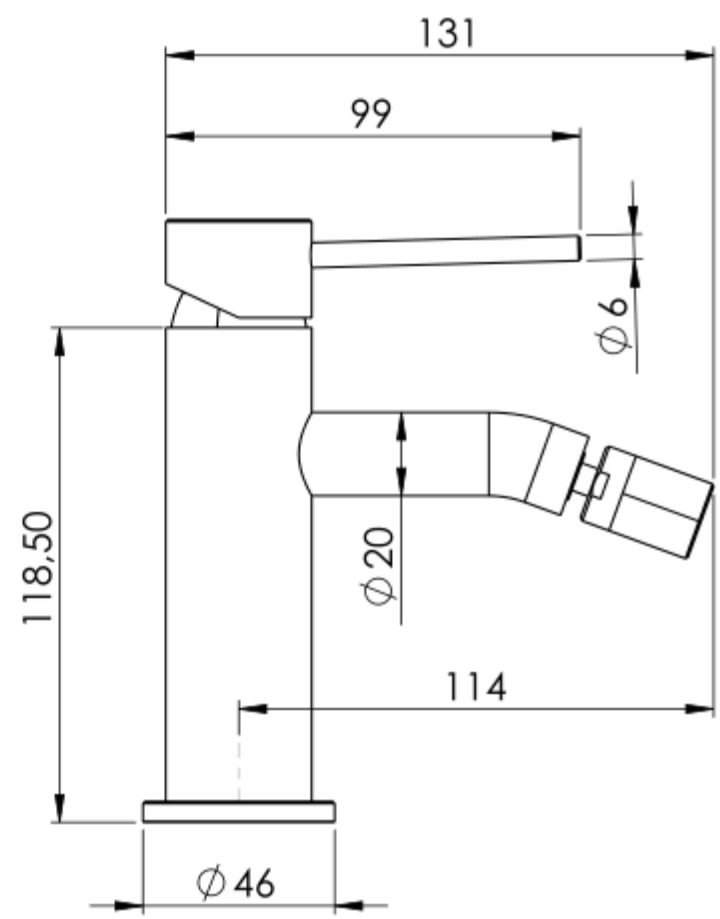

4 3 2 1

F

F

E

E

D

D

C

C

B

B

SE NON SPECIFICATO:
QUOTE IN MILLIMETRI

TOLLERANZE:
LINEARE:
ANGOLARE:

FINITURA:
Spazzolato

COD. ARTICOLO
1881

QUESTO DISEGNO E' PROPRIETA' DI DAMAST SRL. E' VIETATA LA RIPRODUZIONE PARZIALE O TOTALE E LA DIVULGAZIONE A TERZI SENZA LA NOSTRA AUTORIZZAZIONE SCRITTA.

Via Barro 159 - 28040 Inverio (NO) - Italia
Tel. (+39) 0322 254028 - Fax (+39) 0322 254029 - www.damast.it

	NOME	FIRMA	DATA
DISEGNATO	RP		28.08.2024
VERIFICATO			
APPROVATO			
FABBRICATO			

MATERIALE:
AISI 304

DESCRIZIONE
Miscelatore idet OLYMPIA (new)

A4

PESO:

SCALA 1:2

FOGLIO 1 DI 1

4 3 2 1

A

A