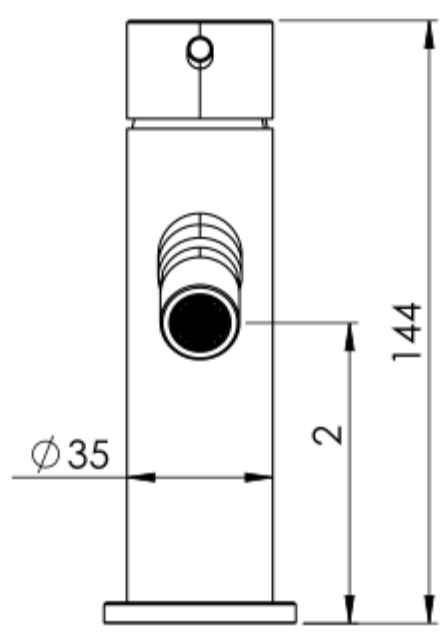

4 3 2 1

F

F

E

E

D

D

C

C

B

B

SE NON SPECIFICATO:
QUOTE IN MILLIMETRI

TOLLERANZE:
LINEARE:
ANGOLARE:

FINITURA:
Spazzolato

COD. ARTICOLO
1881

QUESTO DISEGNO E' PROPRIETA' DI DAMAST SRL. E' VIETATA LA RIPRODUZIONE PARZIALE O TOTALE E LA DIVULGAZIONE A TERZI SENZA LA NOSTRA AUTORIZZAZIONE SCRITTA.

Via Barro 159 - 28040 Inverio (NO) - Italia
Tel. (+39) 0322 254028 - Fax (+39) 0322 254029 - www.damast.it

	NOME	FIRMA	DATA
DISEGNATO	RP		28.08.2024
VERIFICATO			
APPROVATO			
FABBRICATO			

MATERIALE:
AISI 304

DESCRIZIONE
Miscelatore idet OLYMPIA (new)

A4

PESO:

SCALA 1:2

FOGLIO 1 DI 1

4 3 2 1

A

A