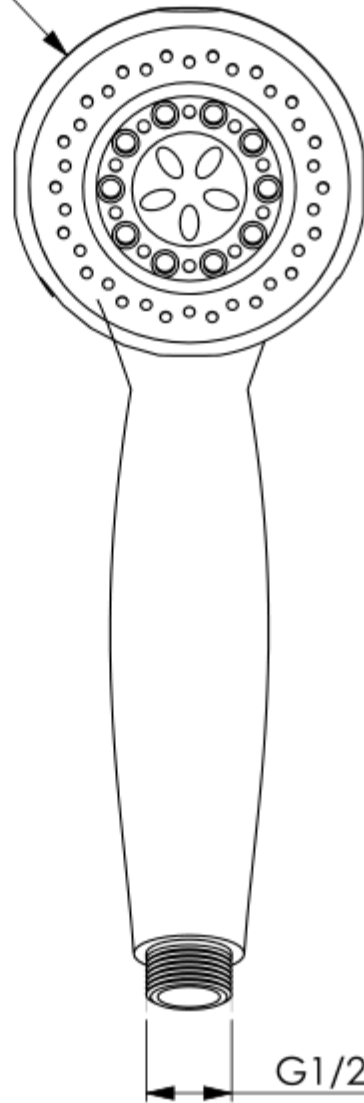

Ø 86

G1/2M

235

SE NON SPECIFICATO:
QUOTE IN MILLIMETRI

FINITURA:
Cromo

COD. ARTICOLO
11435

QUESTO DISEGNO E' PROPRIETA' DI DAMAST SRL. E' VIETATA LA RIPRODUZIONE PARZIALE O TOTALE E LA DIVULGAZIONE A TERZI SENZA LA NOSTRA AUTORIZZAZIONE SCRITTA.

TOLLERANZE:
LINEARE:
ANGOLARE:

	NOME	FIRMA	DATA
DISEGNATO	RP		18.05.2021
VERIFICATO			
APPROVATO			
REVISIONE			

Via Barro 159 - 28040 Inverio (NO) - Italia
Tel. (+39) 0322 254028 - Fax (+39) 0322 254029 - www.damast.it

	MATERIALE: ABS
	PESO:

DESCRIZIONE Doccia ASIA 4	A4
SCALA 1:2	FOGLIO 1 DI 1