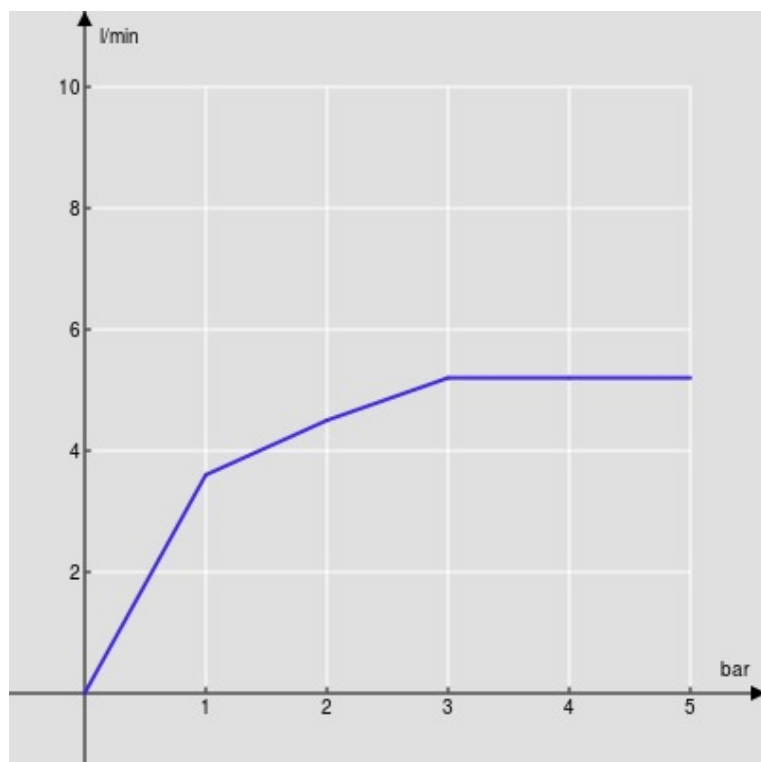

SPECIFICHE

Monocomando a risparmio idrico ed energetico  
Cromo lucido  
Aeratore anticalcare M 24 x 1, portata 5 l/min  
Scarico 1 1/4" con sistema brevettato SNAP  
Flessibili inox ø 3/8"  
Limitatore di energia con apertura in acqua fredda  
Imballo: 41,2 x 16,4 x 7,1 cm / 0,004797 m<sup>3</sup> / 1,76 kg

DIAGRAMMA DI PORTATA: ACQUA CALDA/FREDDA

— Aeratore

DIAGRAMMA DI PORTATA: ACQUA MISCELATA

— Aeratore