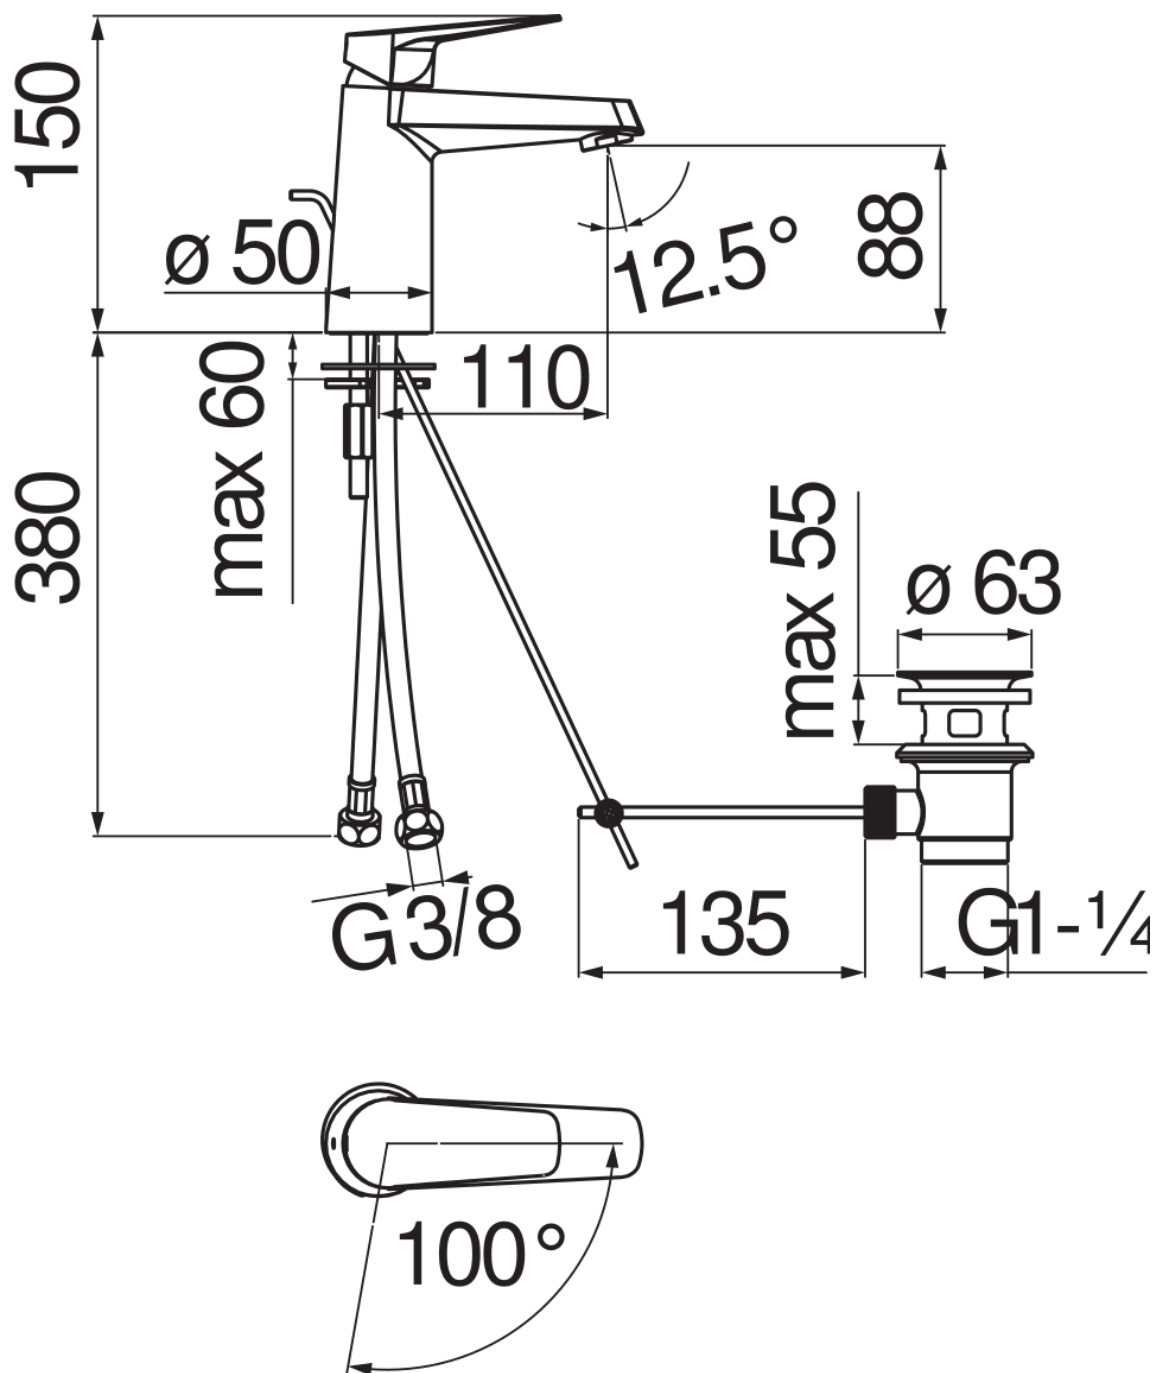

SPECIFICHE

Monocomando a risparmio idrico ed energetico  
Cromo lucido  
Aeratore anticalcare M 24 x 1, portata 5 l/min  
Scarico 1 1/4" con sistema brevettato SNAP  
Flessibili inox ø 3/8"  
Limitatore di energia con apertura in acqua fredda  
Imballo: 41,2 x 16,4 x 7,1 cm / 0,004797 m<sup>3</sup> / 1,76 kg

DIAGRAMMA DI PORTATA: ACQUA CALDA/FREDDA

— Aeratore

DIAGRAMMA DI PORTATA: ACQUA MISCELATA

— Aeratore