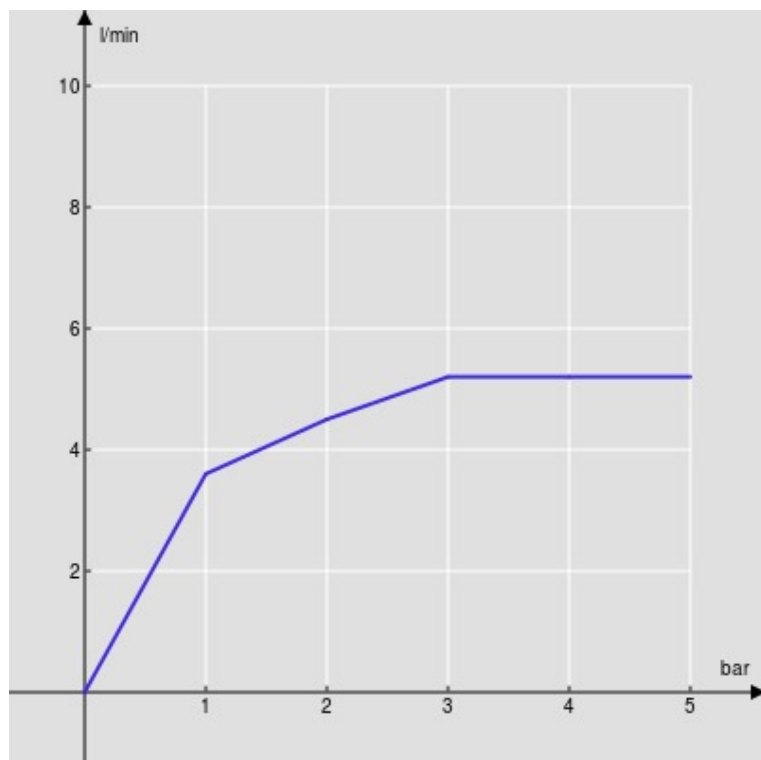

SPECIFICHE

Monocomando a risparmio idrico ed energetico  
Cromo lucido  
Aeratore anticalcare M 24 x 1, portata 5 l/min  
Scarico 1 1/4" con sistema brevettato SNAP  
Flessibili inox ø 3/8"  
Limitatore di energia con apertura in acqua fredda  
Imballo: 41,2 x 16,4 x 7,1 cm / 0,004797 m<sup>3</sup> / 1,76 kg

DIAGRAMMA DI PORTATA: ACQUA CALDA/FREDDA

— Aeratore

DIAGRAMMA DI PORTATA: ACQUA MISCELATA

— Aeratore